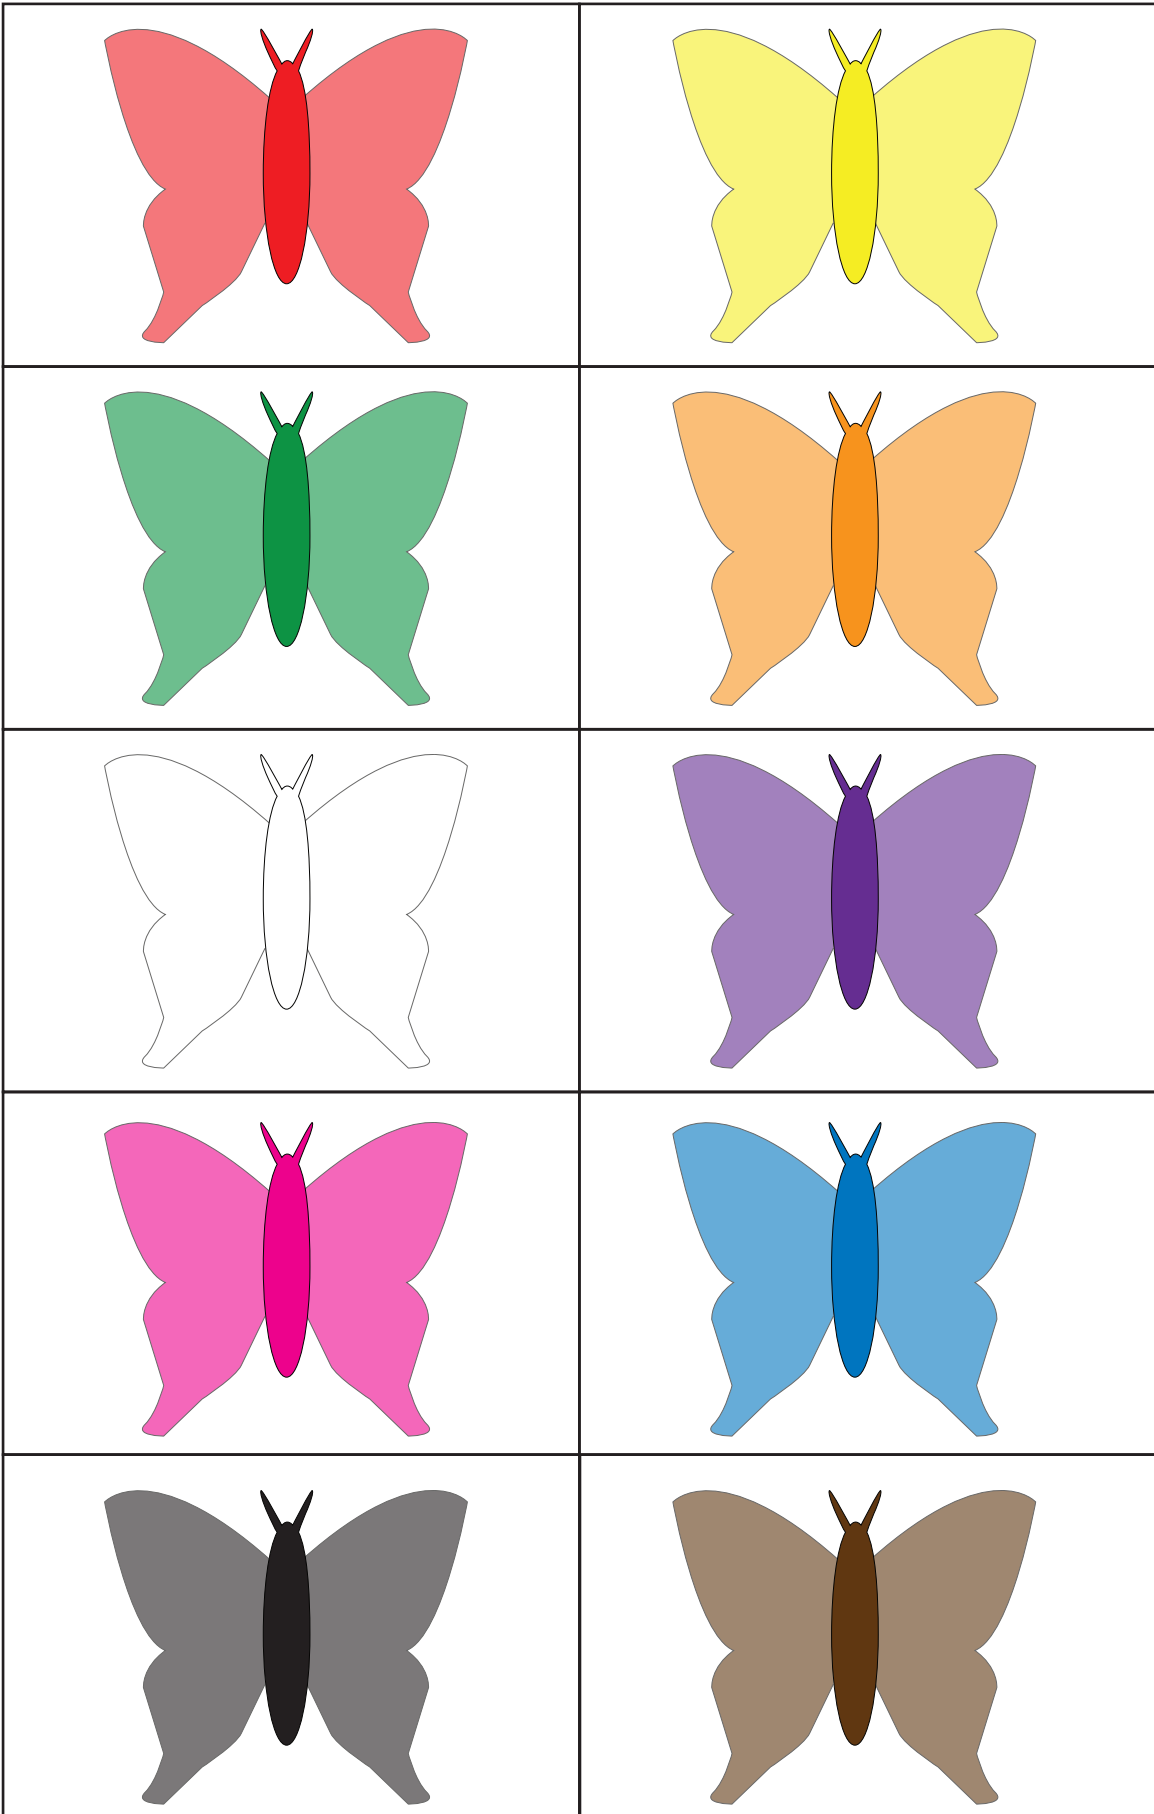

# Butterfly Flashcards

NATIONAL WILDLIFE FEDERATION®

<p><b>Red</b> Rojo</p>	<p><b>Yellow</b> Amarillo</p>
<p><b>Green</b> Verde</p>	<p><b>Orange</b> Naranja</p>
<p><b>White</b> Blanco</p>	<p><b>Purple</b> Morado</p>
<p><b>Pink</b> Rosa</p>	<p><b>Blue</b> Azul</p>
<p><b>Black</b> Negro</p>	<p><b>Brown</b> Marrón</p>