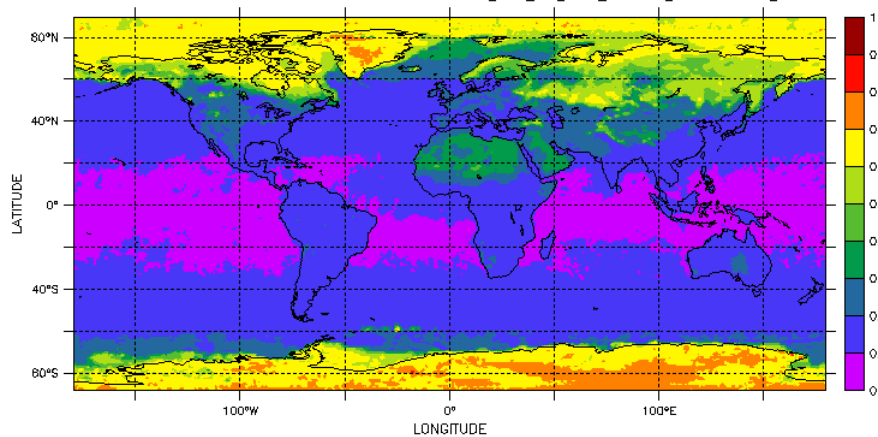

LAS 7.+ / Ferret 6.1 NOAA/PMEL

LAS 7.+ / Ferret 6.1 NOAA/PMEL

TIME : 16-MAR-2000 00:00

TIME : 16-SEP-2000 00:00

DATA SET: /usr/local/fer_data/data/
CERES_EBAF_TOA_Terra_Edition1A_200003-200510_CALB.nc

DATA SET: /usr/local/fer_data/data/
CERES_EBAF_TOA_Terra_Edition1A_200003-200510_CALB.nc

Monthly TOA Clear-sky Albedo (CERES EBAF) (fraction)

Monthly TOA Clear-sky Albedo (CERES EBAF) (fraction)

[Link to this plot.](#)