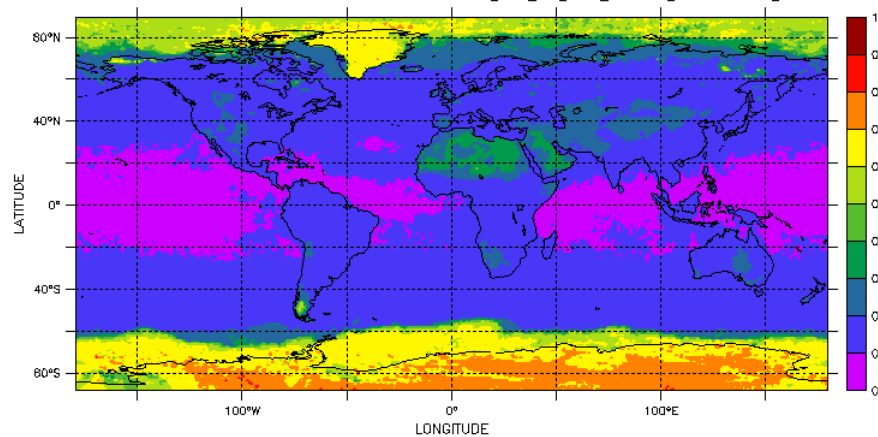

LAS 7.+ / Ferret 6.1 NOAA/PMEL

LAS 7.+ / Ferret 6.1 NOAA/PMEL

TIME : 16-MAR-2000 00:00

TIME : 16-SEP-2000 00:00

DATA SET: /usr/local/fer_data/data/
CERES_EBAF_TOA_Terra_Edition1A_200003-200510_CALB.nc

DATA SET: /usr/local/fer_data/data/
CERES_EBAF_TOA_Terra_Edition1A_200003-200510_CALB.nc

Monthly TOA Clear-sky Albedo (CERES EBAF) (fraction)

Monthly TOA Clear-sky Albedo (CERES EBAF) (fraction)

[Link to this plot.](#)